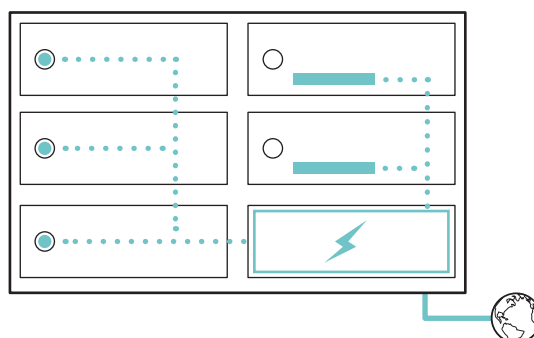

DinBox digitala fastighetsbox

En fastighetsbox kan kallas digitala om den har någon typ av elektroniska lösningar. DinBox fastighetsboxar kan levereras med både elektroniska lås (samt tagg och taggläsare) och/eller digitala namnskyltar istället för papperslappar.

DinBox system

A) Elektroniska lås

Fastighetsboxen levereras med elektroniska lås och kablar som är anslutna till centralenheten. Antingen har centralenheten en inbyggd läsare eller så kopplas den till en extern läsare som exempelvis fästes på väggen. Centralenheten strömförsörjs och skickar data över en internetsanslutning, och om den installeras internt i boxen upptar den ett fack i yta.

B) Digitala namnskyltar

Digitala namnskyltar kommer precis som elektroniska lås installerade i fastighetsboxen vid leverans. De kopplas samman med en mindre centralenhet som inte behöver en läsare, vilket innebär att alla fack kan användas. Centralenheten strömförsörjs och skickar data över en internetsanslutning.

C) Både lås och namnskyltar

Har fastighetsboxen både elektroniska lås och digitala namnskyltar är de båda systemet kopplade till samma centralenhet. Används centralenheten även som taggläsare placeras den i ett fack. Denna centralenhet strömförsörjs och skickar data till båda systemet, och ansluts till fastigheten med internetuppkoppling.