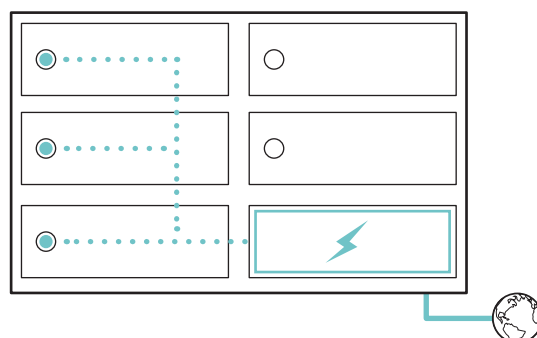

DinBox digitala fastighetsbox

En fastighetsbox kan kallas digitala om den har någon typ av elektroniska lösningar. DinBox fastighetsboxar kan levereras med både elektroniska lås (samt tagg och taggläsare) och/eller digitala namnskyltar istället för papperslappar.

DinBox system

A) Elektroniska lås

Fastighetsboxen levereras med elektroniska lås och kablar som är anslutna till centralenheten. Antingen har centralenheten en inbyggd läsare eller så kopplas den till en extern läsare som exempelvis fästes på väggen. Centralenheten strömförsörjs och skickar data över en internetsanslutning, och om den installeras internt i boxen upptar den ett fack i yta.

B) Digitala namnskyltar

Digitala namnskyltar kommer precis som elektroniska lås installerade i fastighetsboxen vid leverans. De kopplas samman med en mindre centralenhet som inte behöver en läsare, vilket innebär att alla fack kan användas. Centralenheten strömförsörjs och skickar data över en internetsanslutning.

C) Både lås och namnskyltar

Har fastighetsboxen både elektroniska lås och digitala namnskyltar är de båda systemet kopplade till samma centralenhet. Används centralenheten även som taggläsare placeras den i ett fack. Denna centralenhet strömförsörjs och skickar data till båda systemet, och ansluts till fastigheten med internetuppkoppling.