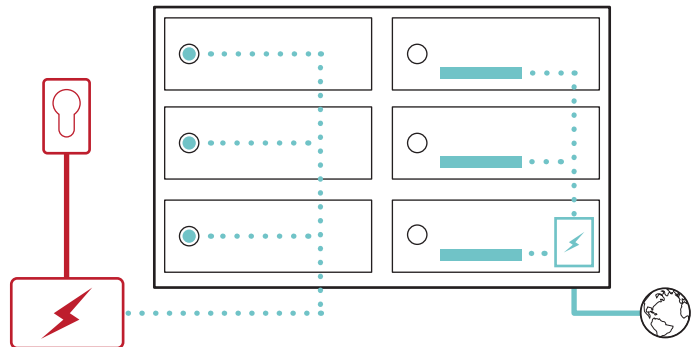

DinBox system tillsammans med andra leverantörer

D) Taggläsare från annan leverantör

Extern taggläsare från en annan leverantör kan användas till fastighetsboxar med elektroniska lås och digitala namnskyltar. Taggläsaren får då monteras separat och sedan kopplas till leverantörens centralenhet.

Namnskyltarna kopplas fortfarande till en intern centralenhet som behöver internetanslutning. Kablarna till de elektroniska låsen kopplas till samma centralenhet som taggläsare.