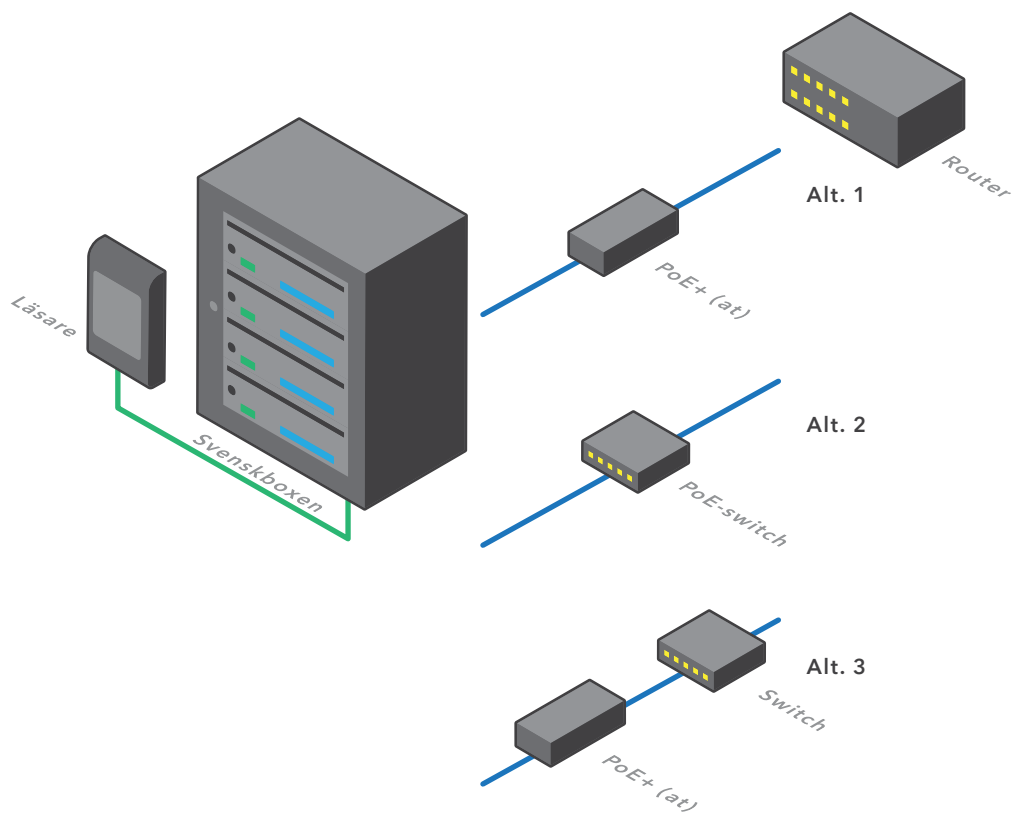

Systemöversikt

DCU-2 med PoE

- Ethernet
- Fyrpolig
- Tvåpolig
- 12/24 V

Fastighetsbox med intern läsare

- Ethernet
- Fyrpolig
- Tvåpolig
- 12/24 V

Fastighetsbox med extern läsare

- Ethernet
- Fyrpolig
- Tvåpolig
- 12/24 V

Wallpad med PoE

- Ethernet
- Fyrpolig
- Tvåpolig
- 12/24 V

Tidningshållare seriekoppling

- Ethernet
- Fyrpolig
- Tvåpolig
- 12/24 V

Exempelsystem

- Ethernet
- Fyrpolig
- Tvåpolig
- 12/24 V

Systemöversikt

Dinbox