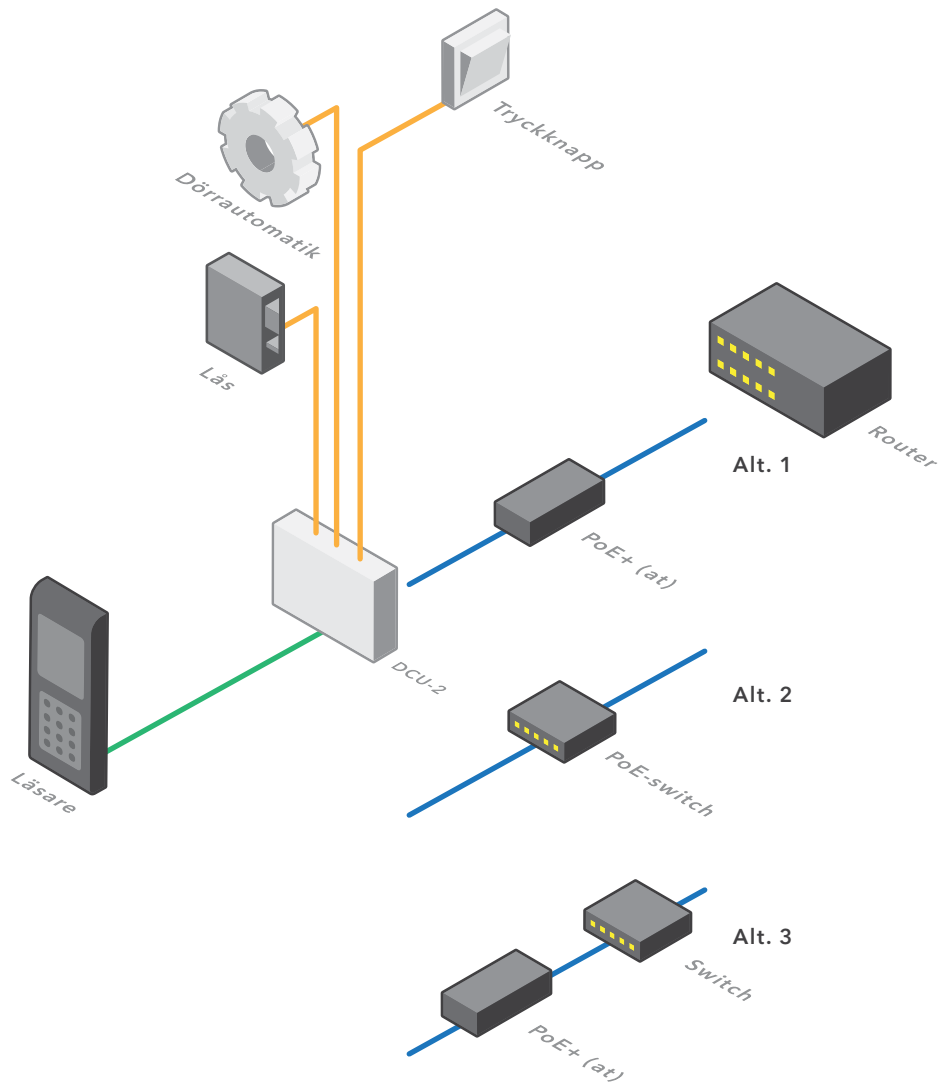

Systemöversikt

DCU-2 med PoE

- Ethernet
- Fyrpolig
- Tvåpolig
- 12/24 V

Fastighetsbox med intern läsare

- Ethernet
- Fyrpolig
- Tvåpolig
- 12/24 V

Fastighetsbox med extern läsare

- Ethernet
- Fyrpolig
- Tvåpolig
- 12/24 V

Wallpad med PoE

- Ethernet
- Fyrpolig
- Tvåpolig
- 12/24 V

Tidningshållare seriekoppling

- Ethernet
- Fyrpolig
- Tvåpolig
- 12/24 V

Exempelsystem

- Ethernet
- Fyrpolig
- Tvåpolig
- 12/24 V

Systemöversikt

Dinbox