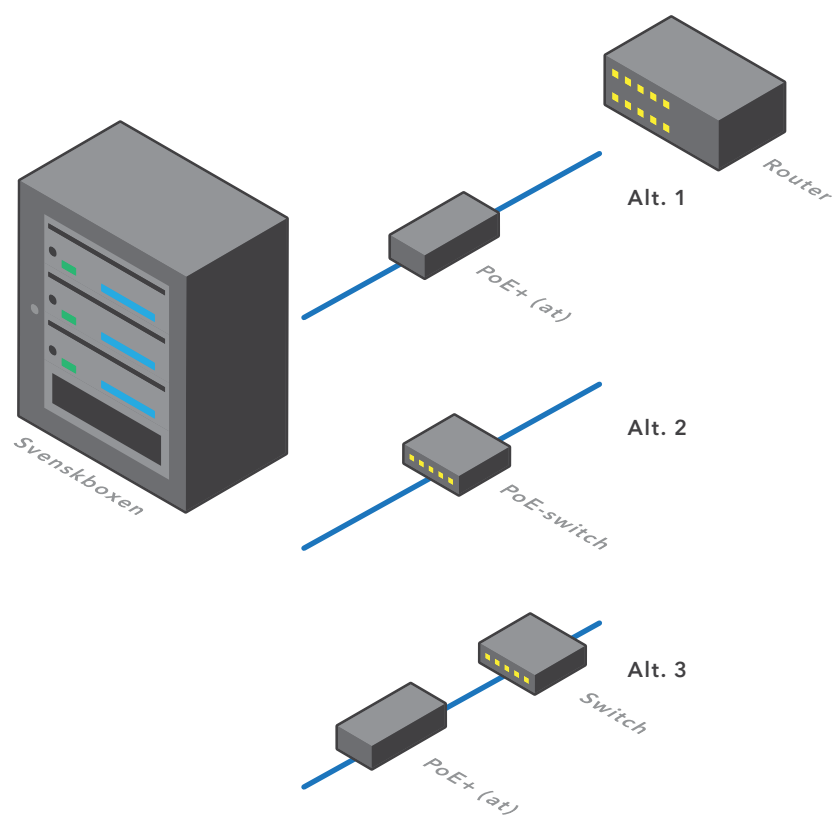

Systemöversikt

DCU-2 med PoE

- Ethernet
- Fyrpolig
- Tvåpolig
- 12/24 V

Fastighetsbox med intern läsare

- Ethernet
- Fyrpolig
- Tvåpolig
- 12/24 V

Fastighetsbox med extern läsare

- Ethernet
- Fyrpolig
- Tvåpolig
- 12/24 V

Wallpad med PoE

- Ethernet
- Fyrpolig
- Tvåpolig
- 12/24 V

Tidningshållare seriekoppling

- Ethernet
- Fyrpolig
- Tvåpolig
- 12/24 V

Exempelsystem

- Ethernet
- Fyrpolig
- Tvåpolig
- 12/24 V

Systemöversikt

Dinbox