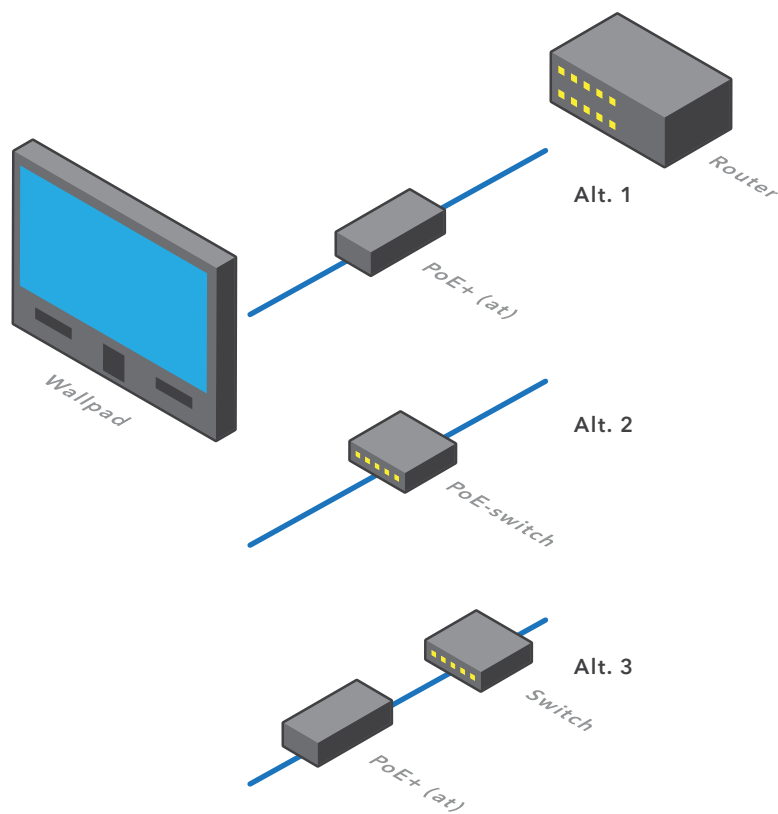

Systemöversikt

DCU-2 med PoE

- Ethernet
- Fyrpolig
- Tvåpolig
- 12/24 V

Fastighetsbox med intern läsare

- Ethernet
- Fyrpolig
- Tvåpolig
- 12/24 V

Fastighetsbox med extern läsare

- Ethernet
- Fyrpolig
- Tvåpolig
- 12/24 V

Wallpad med PoE

- Ethernet
- Fyrpolig
- Tvåpolig
- 12/24 V

Tidningshållare seriekoppling

- Ethernet
- Fyrpolig
- Tvåpolig
- 12/24 V

Exempelsystem

- Ethernet
- Fyrpolig
- Tvåpolig
- 12/24 V

Systemöversikt

Dinbox