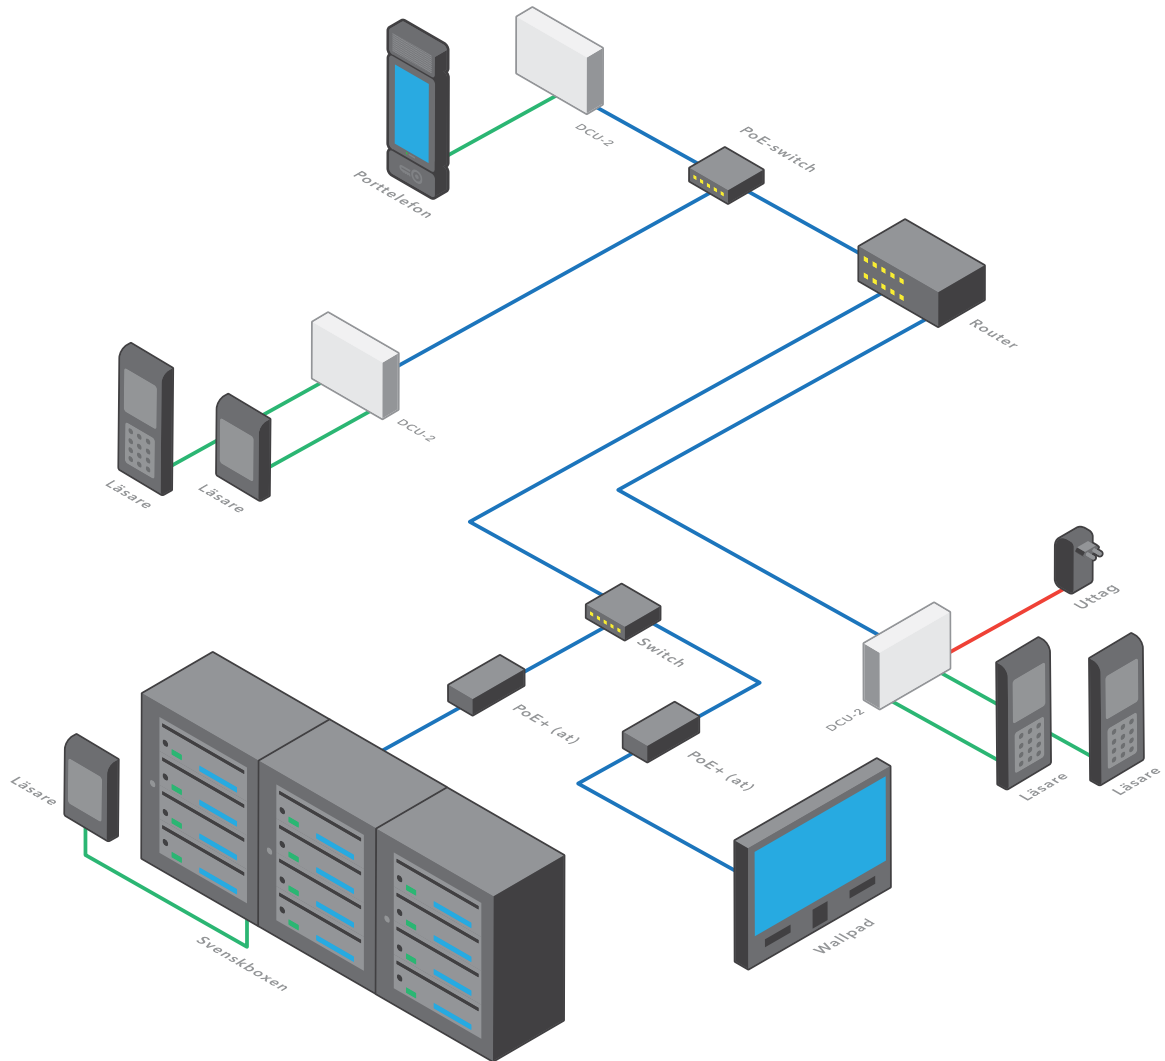

Systemöversikt

DCU-2 med PoE

- Ethernet
- Fyrpolig
- Tvåpolig
- 12/24 V

Fastighetsbox med intern läsare

- Ethernet
- Fyrpolig
- Tvåpolig
- 12/24 V

Fastighetsbox med extern läsare

- Ethernet
- Fyrpolig
- Tvåpolig
- 12/24 V

Wallpad med PoE

- Ethernet
- Fyrpolig
- Tvåpolig
- 12/24 V

Tidningshållare seriekoppling

- Ethernet
- Fyrpolig
- Tvåpolig
- 12/24 V

Exempelsystem

- Ethernet
- Fyrpolig
- Tvåpolig
- 12/24 V

Systemöversikt

Dinbox