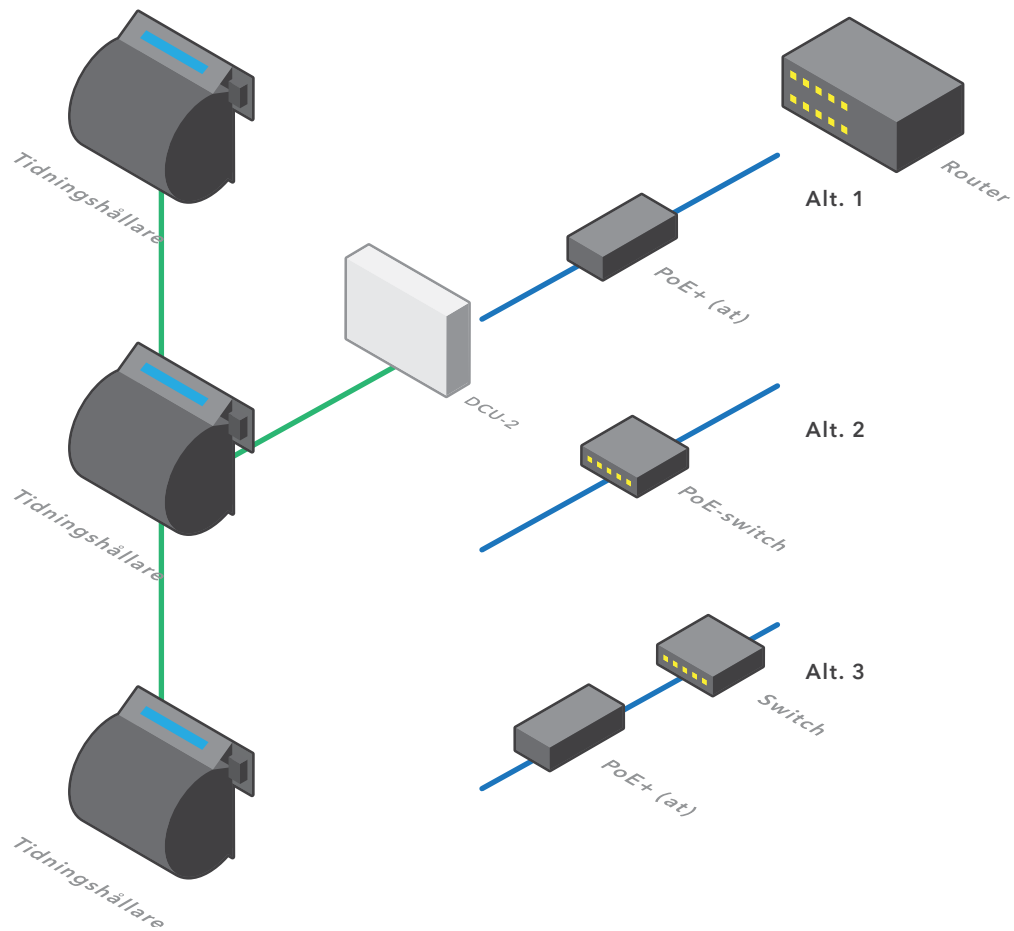

Systemöversikt

DCU-2 med PoE

- Ethernet
- Fyrpolig
- Tvåpolig
- 12/24 V

Fastighetsbox med intern läsare

- Ethernet
- Fyrpolig
- Tvåpolig
- 12/24 V

Fastighetsbox med extern läsare

- Ethernet
- Fyrpolig
- Tvåpolig
- 12/24 V

Wallpad med PoE

- Ethernet
- Fyrpolig
- Tvåpolig
- 12/24 V

Tidningshållare seriekoppling

- Ethernet
- Fyrpolig
- Tvåpolig
- 12/24 V

Exempelsystem

- Ethernet
- Fyrpolig
- Tvåpolig
- 12/24 V

Systemöversikt

Dinbox