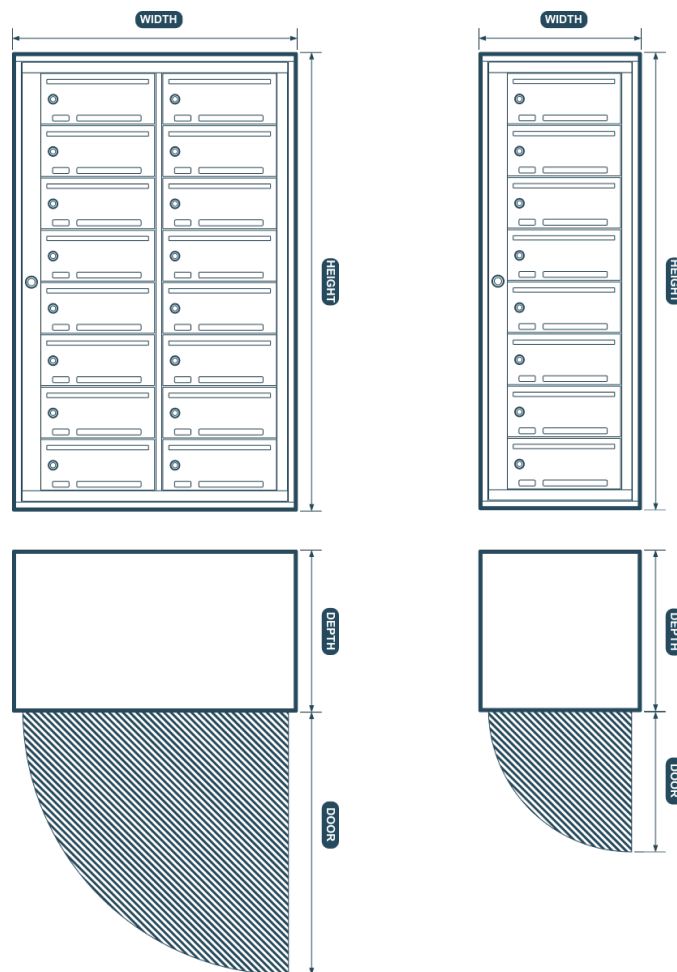

Fastighetsbox

Svenskboxen Kompakt Analog

Svenskboxen Kompakt Analog passar för trapphus med mindre väggyta med sin lite djupare men smalare design. Med en rad smarta funktioner är den det mest självklara valet för att få plats på bredden.

Lite djupare, lite smalare

Vår kompakta modell passar för trapphus med mindre väggyta

Enkel montering

Alla våra modeller är tillverkade för enkel montering inomhus

FUNKTIONER

- Uppfyller säkerhetsklass 2 enligt EN 13724:2013
- 3 nycklar per fack ingår
- 10 mm inkast
- 1-20 fack i en eller två kolumner
- Huvuddörr med 90-graders-stopp
- Namnskylt på hyllplanet
- Skylt för reklammärkning
- Inbyggt avlastningsbord*
- Dörrdämpning
- Monteringsskena

Tillval

- Snedtak med eller utan LED belysning
- Servicefack för större paket
- Blindskena för oanvända fack

SPECIFIKATIONER

- 5 års garanti
- Korrosivitetsklass C3
- Material: Galvaniserad stålplåt
- Dubbel plåt i luckorna
- Pulverlackad i RAL-kulör
- Tillgänglig även i rostfritt stål och mässingsreplika