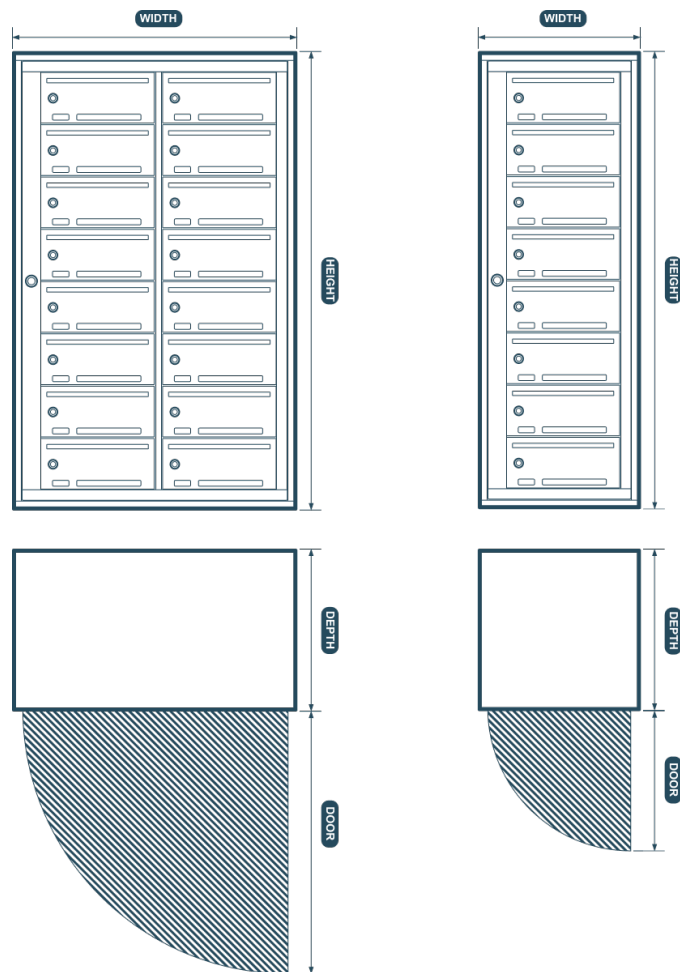

Fastighetsbox

Svenskboxen Kompakt Digital

Svenskboxen Kompakt Digital passar för trapphus med mindre väggyta med sin lite djupare men smalare design. Med en rad smarta funktioner är den det mest självklara valet för att få plats på bredden.

Lite djupare, lite smalare

Vår kompakta modell passar för trapphus med mindre väggyta

Styr allt från webben

Den digitala boxen kan uppdateras var ifrån som helst i världen

FUNKTIONER

- Digitala namnskyltar
- Elektroniska lås
- Inbyggd RFID-läsare
- 10 mm inkast
- 1-20 fack i en eller två kolumner
- Huvuddörr med 90-graders-stopp
- Namnskylt på hyllplanet
- Skylt för reklammärkning
- Inbyggt avlastningsbord*
- Dörrdämpning
- Monteringsskena

Tillval

- Snedtak med eller utan LED belysning
- Servicefack för större paket
- Blindskena för oanvända fack

SPECIFIKATIONER

- 5 års garanti
- Korrosivitetsklass C3
- Material: Galvaniserad stålplåt
- Dubbel plåt i luckorna
- Pulverlackad i RAL-kulör
- Tillgänglig även i rostfritt stål och mässingsreplika

Rader	Höjd (mm)
1	226
2	354
3	483
4	611
5	740
6	868
7	997
8	1125
9*	1254
10*	1382

Bredd 2 kolumner
700 mm

Bredd 1 kolumn
400 mm

Djup **Dörr (mm)**
400 mm 650/450

Artikelnummer
SVCXX-XXXX-2000

* Kräver dispens